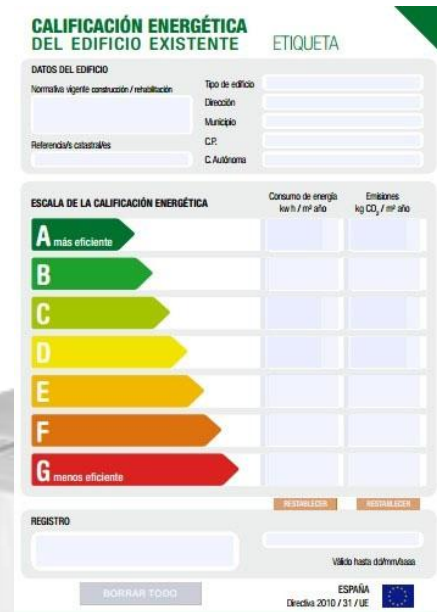

EMPRESA COLABORADORA EN PROGRAMA PARA EL DESARROLLO ENERGÉTICO SOSTENIBLE DE ANDALUCÍA

Sujeto a vigencia y condiciones publicadas en BOJA, aprobadas por la Consejería de Empleo, Empresa y Comercio a través de la agencia Andaluza de la Energía